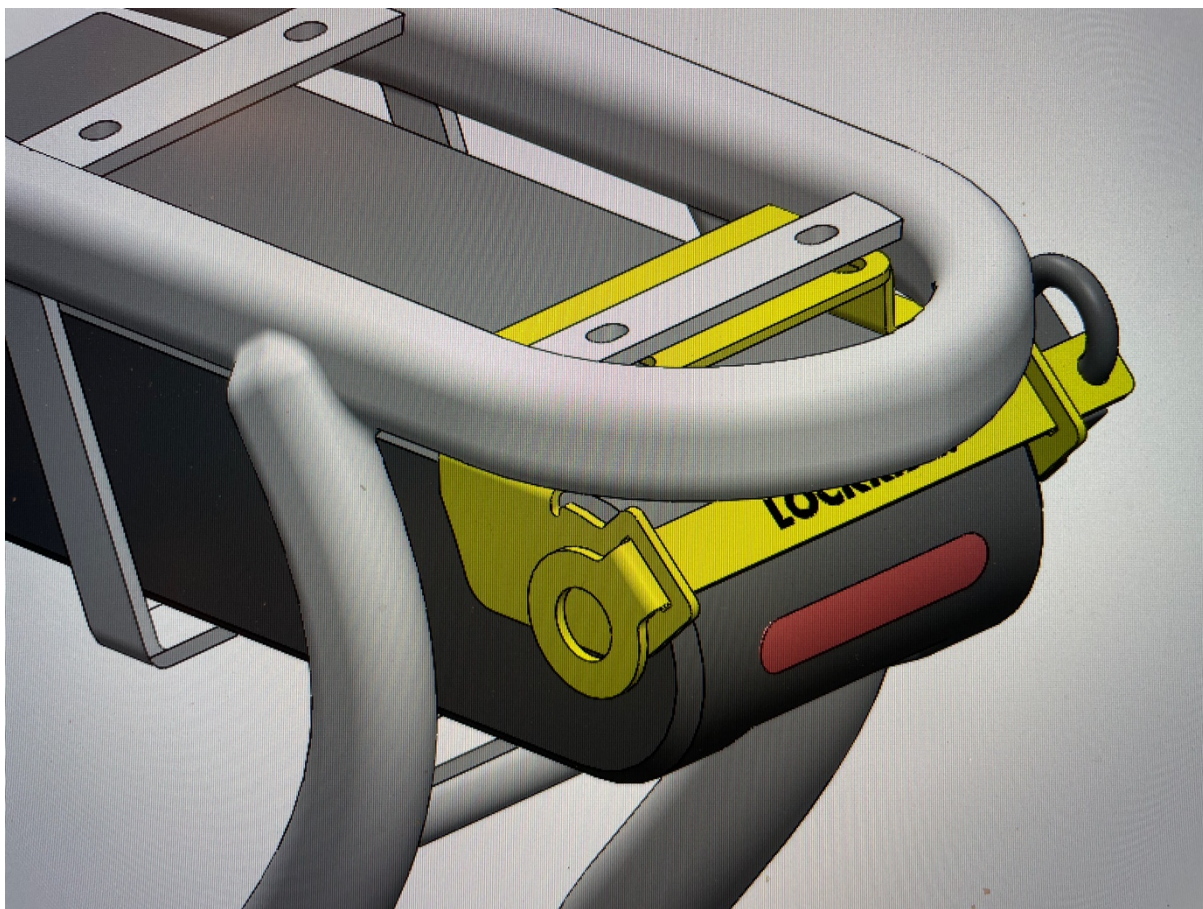

LOCKRIDE.

Gebruik voor de installatie van de Lockride Multipla de achterste schroeven en gaten waarmee ook het zadel bevestigd zit.